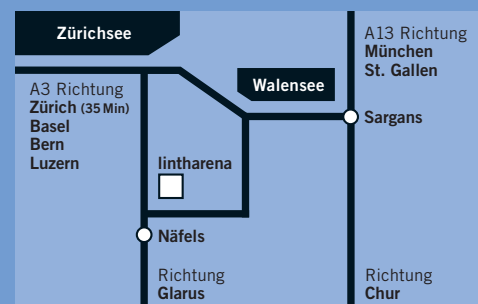

lintharena sgu · Postfach · 8752 Näfels · Schweiz  
Telefon +41 55 618 70 70 | kontakt@lintharena.ch  
Weitere Informationen: [www.lintharena.ch](http://www.lintharena.ch)

Direkte Busverbindung ab IC-Bahnhof Ziegelbrücke und ab Bahnhof Näfels